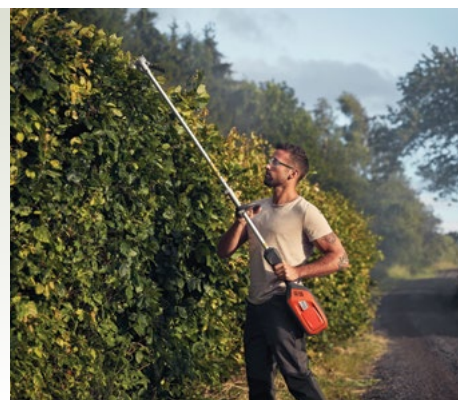

UTILIZARE AVANSATĂ

Pentru lucrătorii din domeniul îngrijirii peluzelor și al grădinăritului care folosesc utilaje pentru sarcini avansate. Pentru utilizare mai puțin frecventă, dar fără compromisuri în privința randamentului sau al performanței.

Citiți mai multe despre timpul de încărcare și de lucru la pagina 30.