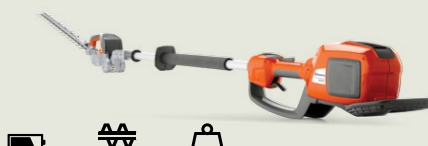

36 V
Li-ion

lamă
55 cm

4.2 kg

200 lei
REDUCERE

2.450 lei
TVA inclus
~~2.650 lei~~

MOTOUNEALTĂ GARD VIU 520iHT4

Motounealtă cu o rază de acțiune de 4.5 m. Reglare a unghiului capului de tăiere. Rezistentă la intemperii (IPX4). **Nu sunt incluse acumulatorul și încărcătorul.**