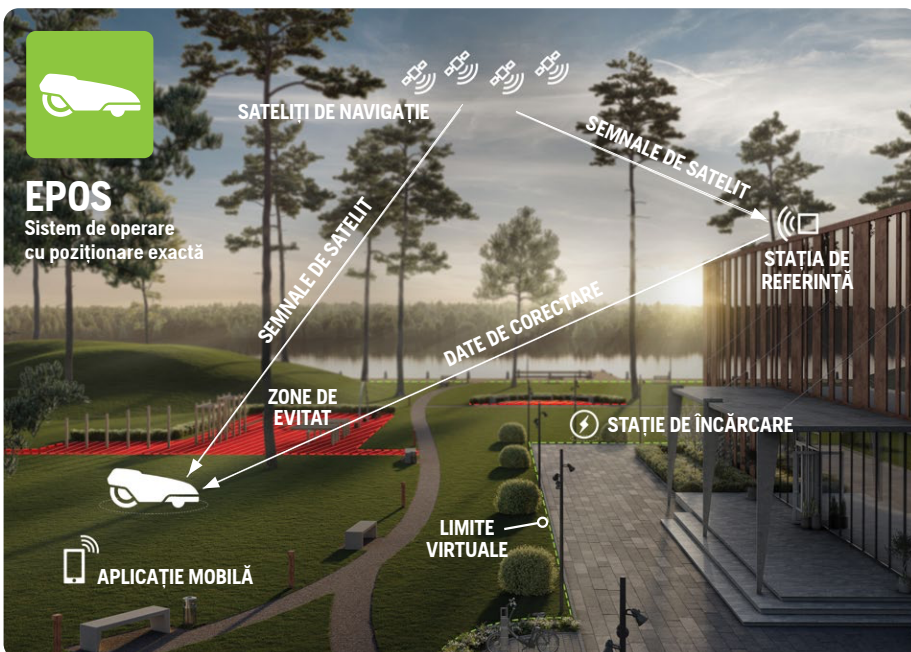

36 V Li-ion 47 cm

200 lei
REDUCERE

3.000 lei
TVA inclus
~~3.200 lei~~

EPOS Sistem de operare cu poziționare exactă

SATELIȚI DE NAVIGAȚIE

SEMNĂLE DE SATELIT

SEMNĂLE DE SATELIT

STAȚIA DE REFERINȚĂ

DATE DE CORECTARE

ZONE DE EVITAT

STAȚIE DE ÎNCĂRCARE

LIMITE VIRTUALE

APLICAȚIE MOBILĂ

MAȘINĂ AUTOMATĂ DE TUNS GAZON HUSQVARNA AUTOMOWER® 550 EPOS

NOU

Concepută pentru utilizare profesională. Echipată cu sistemul de ghidare EPOS (Sistem de operare cu poziționare exactă) de la Husqvarna și AppDrive. Tehnologia EPOS, pe bază de satelit, permite mașinilor de tuns gazon să funcționeze în cadrul unor limite virtuale. Prin aceste limite virtuale puteți defini mai multe zone de lucru cu setări diferite. De asemenea, puteți seta zone temporare care trebuie evitate. Gestionează pante de până la 45% (24°) cu rezultate perfecte de tăiere chiar și în condiții de ploaie. Este necesară stația de referință fixă EPOS. Capacitate pe suprafața de lucru 5.000 m².